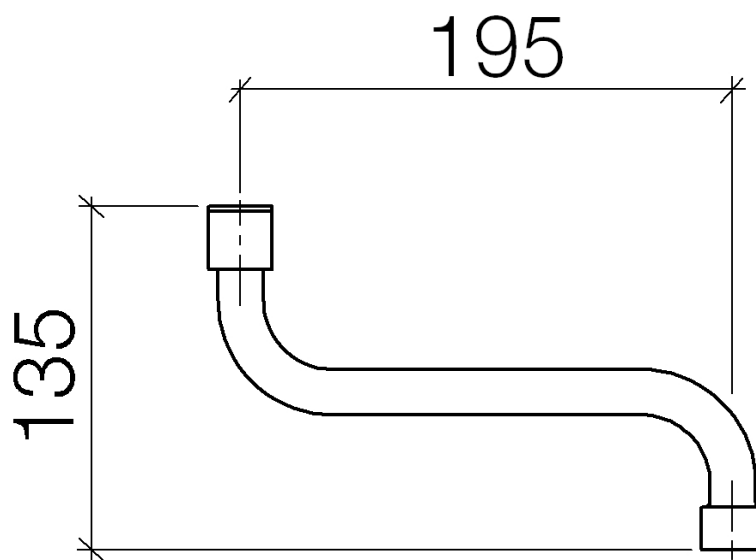

Tara Tara Classic Accessories Auslauf starr 200mm

Artikelnummer: 13101890

Explosionszeichnung

Tara Tara Classic Accessories Auslauf starr 200mm

Artikelnummer: 13101890

Bestellmenge

Nr.	Artikelnummer	Benennung	Verbaumenge
1	13101890ff	Auslauf	1
2	09210209390	Kappe	1
3	092330011ff	Mutter	1
4	09141504290	Ring	1
5	09141012590	Dichtung	1
6	092825002ff	Rohr	1
7	90230102400ff	Luftsprudler	1

Durchflussdiagramm