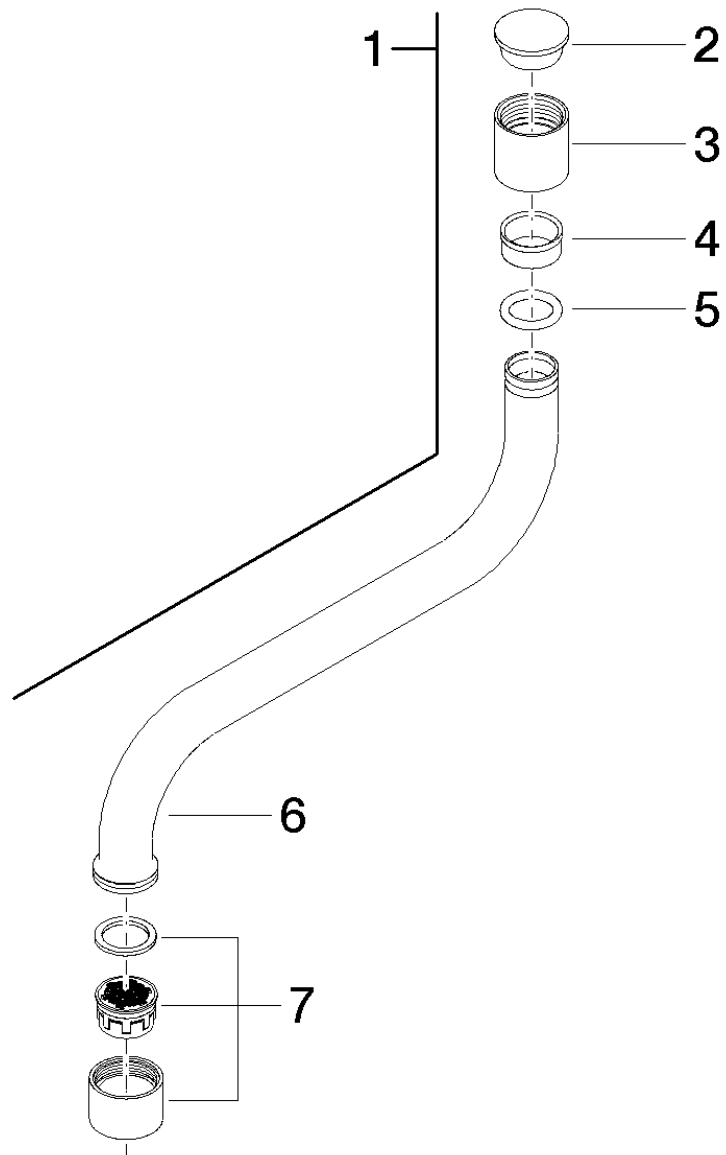

Tara Tara Classic Accessories Auslauf starr 200mm

Artikelnummer: 13101890

Explosionszeichnung

Tara Tara Classic Accessories Auslauf starr 200mm

Artikelnummer: 13101890

Bestellmenge

Nr.	Artikelnummer	Benennung	Verbaumenge
1	13101890ff	Auslauf	1
2	09210209390	Kappe	1
3	092330011ff	Mutter	1
4	09141504290	Ring	1
5	09141012590	Dichtung	1
6	092825002ff	Rohr	1
7	90230102400ff	Luftsprudler	1

Durchflussdiagramm