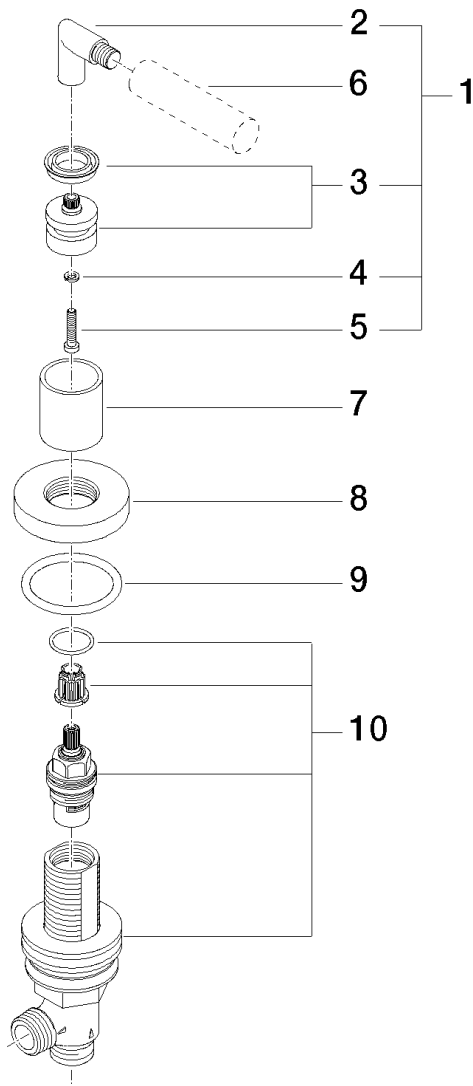

# Tara Classic Seitenventil 1/2"

Artikelnummer: 20000880

**Explosionszeichnung**

## Tara Classic Seitenventil 1/2"

Artikelnummer: 20000880

### Bestellmenge

Nr.	Artikelnummer	Benennung	Verbaumenge
1	04182001800ff	Halter	1
2	091820018ff	Aufnahme	1
3	90121200700ff	Aufnahme	1
4	09301102990	Scheibe	1
5	09303007590	Schraube	1
6	11170880ff	Griff	1
7	092102062ff	Haube	1
8	092789001ff	Rosette	1
9	09141004390	Dichtung	1
10	9017110403190	Seitenteil	1

**Durchflussdiagramm**