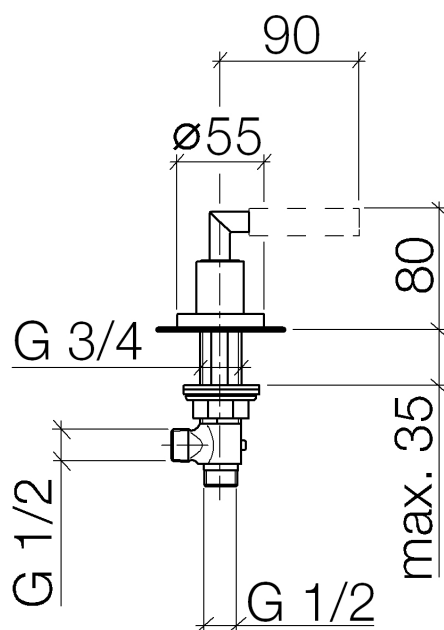

# Tara Classic Seitenventil 1/2"

Artikelnummer: 20000880

**Explosionszeichnung**

## Tara Classic Seitenventil 1/2"

Artikelnummer: 20000880

### Bestellmenge

Nr.	Artikelnummer	Benennung	Verbaumenge
1	04182001800ff	Halter	1
2	091820018ff	Aufnahme	1
3	90121200700ff	Aufnahme	1
4	09301102990	Scheibe	1
5	09303007590	Schraube	1
6	11170880ff	Griff	1
7	092102062ff	Haube	1
8	092789001ff	Rosette	1
9	09141004390	Dichtung	1
10	9017110403190	Seitenteil	1