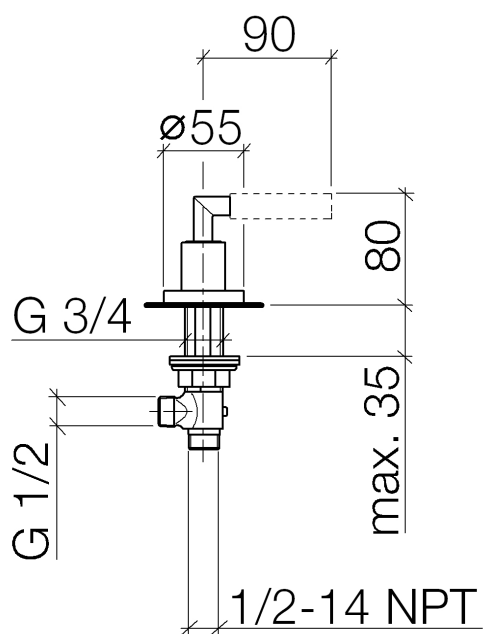

Tara Classic Seitenventil 1/2"

Artikelnummer: 20000881

Explosionszeichnung

Tara Classic Seitenventil 1/2"

Artikelnummer: 20000881

Bestellmenge

Nr.	Artikelnummer	Benennung	Verbaumenge
1	04182001800ff	Halter	1
2	091820018ff	Aufnahme	1
3	90121200700ff	Aufnahme	1
4	09301102990	Scheibe	1
5	09303007590	Schraube	1
6	11170880ff	Griff	1
7	092102062ff	Haube	1
8	092789001ff	Rosette	1
9	09141004390	Dichtung	1
10	9017110403090	Seitenteil	1

Durchflussdiagramm