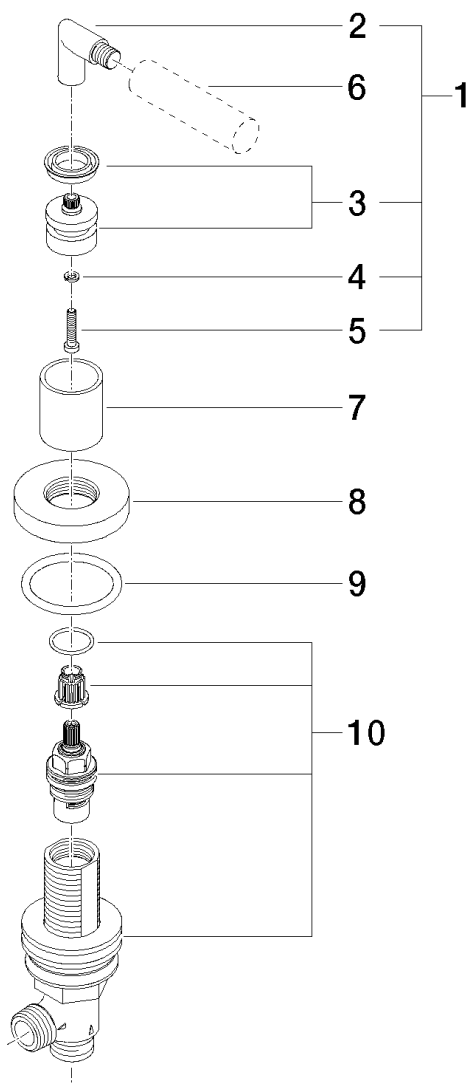

Tara Classic Seitenventil 1/2"

Artikelnummer: 20000881

Explosionszeichnung

Tara Classic Seitenventil 1/2"

Artikelnummer: 20000881

Bestellmenge

Nr.	Artikelnummer	Benennung	Verbaumenge
1	04182001800ff	Halter	1
2	091820018ff	Aufnahme	1
3	90121200700ff	Aufnahme	1
4	09301102990	Scheibe	1
5	09303007590	Schraube	1
6	11170880ff	Griff	1
7	092102062ff	Haube	1
8	092789001ff	Rosette	1
9	09141004390	Dichtung	1
10	9017110403090	Seitenteil	1

Durchflussdiagramm