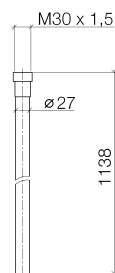

Water Modules "Kneipp" Schlauch, 1120mm
Artikelnummer: 28281979

Explosionszeichnung

Water Modules "Kneipp" Schlauch, 1120mm
Artikelnummer: 28281979

Bestellmenge

Nr.	Artikelnummer	Benennung	Verbaumenge
1	28281979ff	Schlauch	1
2	09142000390	Dichtung	1

Durchflussdiagramm