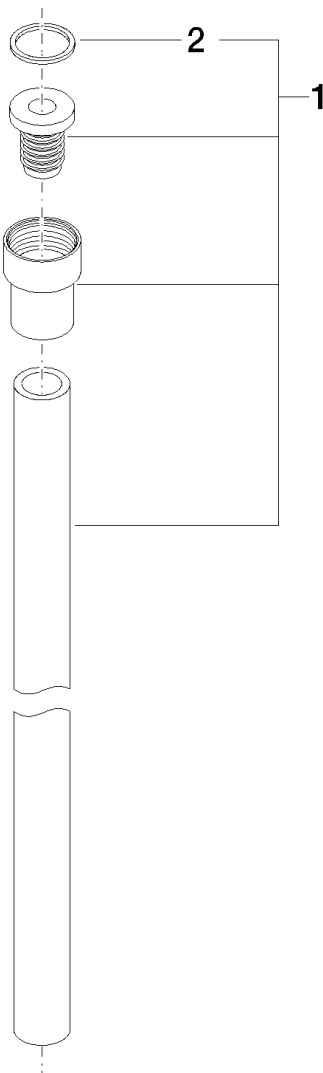

Water Modules "Kneipp" Schlauch, 1120mm
Artikelnummer: 28281979

Explosionszeichnung

Water Modules "Kneipp" Schlauch, 1120mm
Artikelnummer: 28281979

Bestellmenge

Nr.	Artikelnummer	Benennung	Verbaumenge
1	28281979ff	Schlauch	1
2	09142000390	Dichtung	1

Durchflussdiagramm