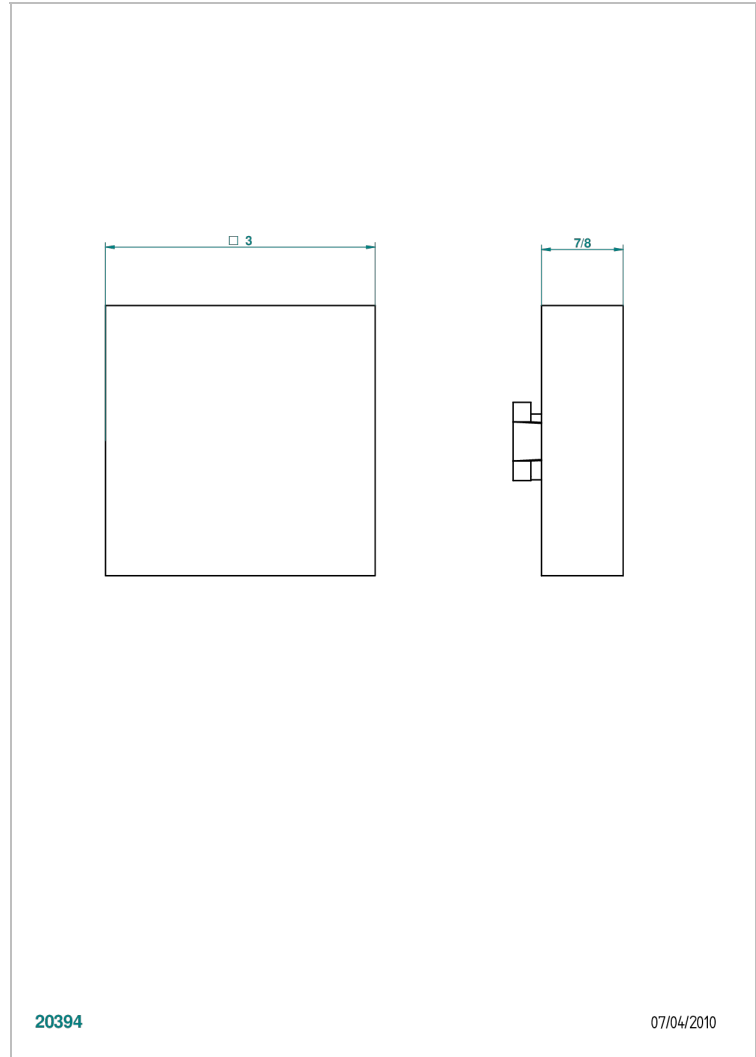

MASQUE DE FEMME, SMOOTH METAL

A2U-301GEBUS

Control knob for Geberit waste overflow

THG[®]
PARIS

20394

07/04/2010

CHARACTERISTIC

- Masque de Femme, smooth metal
- Control knob for Geberit waste overflow