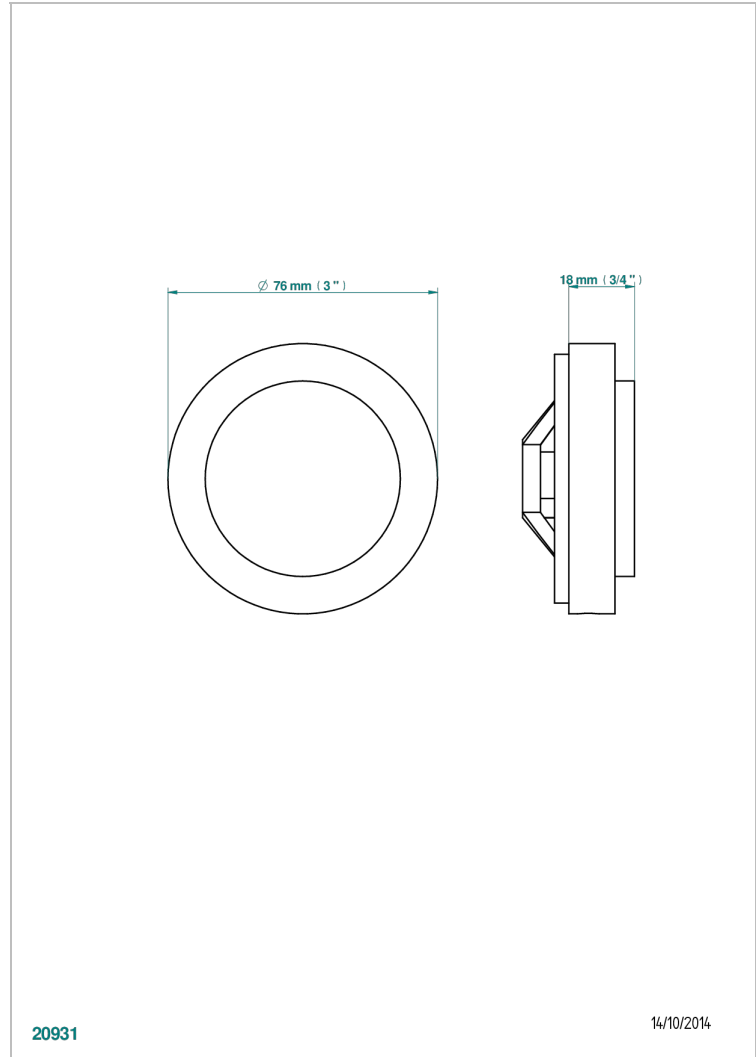

# POMME GOLD LUSTER CRYSTAL

A46-301GEBUS

Control knob for Geberit waste overflow

THG<sup>®</sup>  
PARIS

## CHARACTERISTIC

- Pomme gold luster crystal
- Control knob for Geberit waste overflow