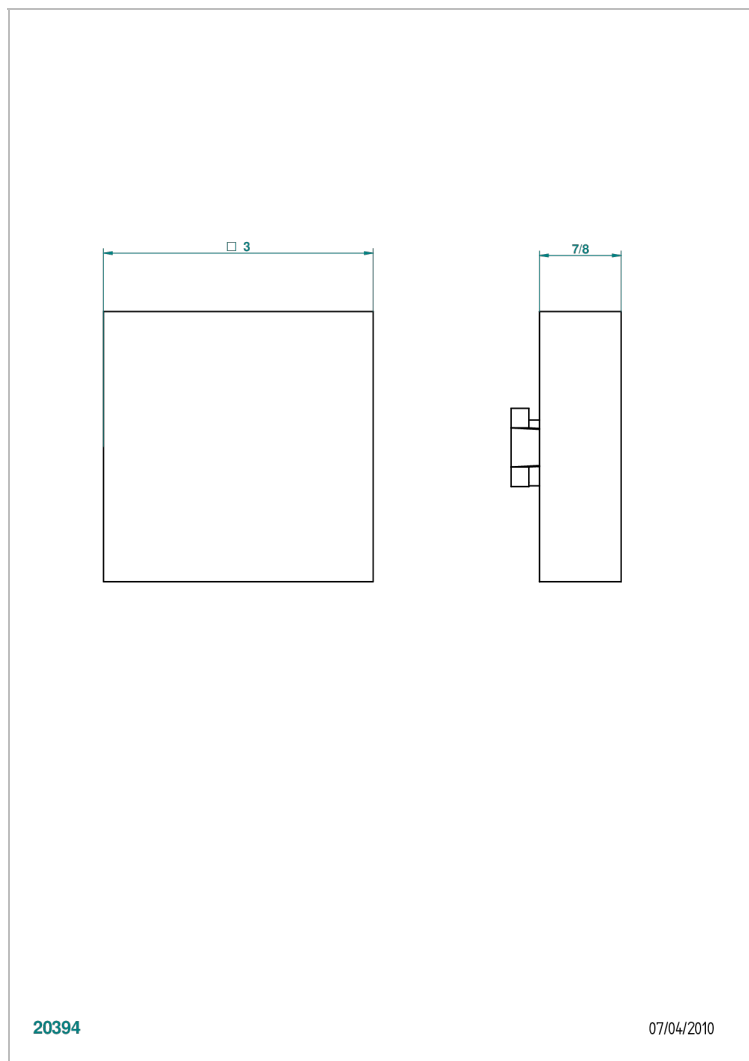

PROFIL LALIQUE CLEAR CRYSTAL

A6G-301GEBUS

Control knob for Geberit waste overflow

THG[®]
PARIS

20394

07/04/2010

CHARACTERISTIC

- Profil Laliq clear crystal
- Control knob for Geberit waste overflow