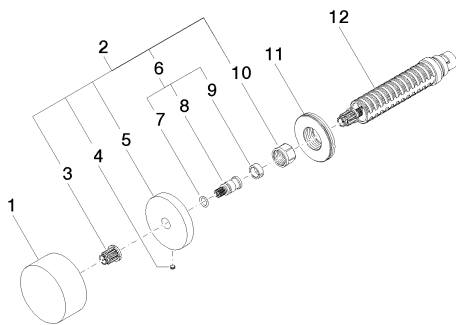

Bathtub - CYO

Volume Control clockwise-closing 1/2" - Brushed brass (23kt gold)

Article number: 36 607 740-28

35 607 970-90 0010

Rough for volume control 1/2"

-

## Spare parts list

Number	Item Number	Designation	Number of units
1	09 20 74 004-28	handle	1
2	04 27 74 004 00-28	rosette	1
3	90 12 12 002 00 90	fixing cap	1
4	09 31 11 055 90	pin	1
5	09 27 74 004-28	rosette	1
6	04 29 06 020 00-00	spindle	1
7	09 14 10 060 90	seal	1
8	09 29 06 020-28	spindle	1
9	09 14 15 020 90	ring	1
10	09 23 30 023 90	nut	1
11	09 30 01 107 90	sleeve	1
12	90 90 03 143 00 90	top	1